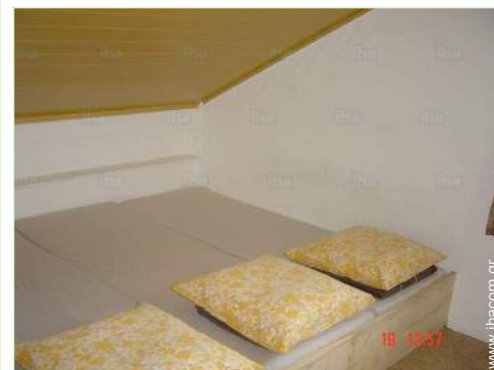

Αγροτουριστικό κατάλυμα

Αγροτουριστικό κατάλυμα - Σαλέ, ημι-ανεξάρτητο(-η), με 2 ορόφους, ξεχωριστή είσοδο, σε ιδιωτικό κτήμα

- **Ιδανικό για γκρουπ, οικογένεια**
- Θέα : πανοραμική, απεριόριστη, βουνό, εξοχή, δάσος, ποτάμι
- Περιβάλλον : αθλητικό, ευχάριστο
- Προσανατολισμός : Νοτιοανατολικός

Έξτρα

- **Πάρκινγκ :**
  Ανοιχτό πάρκινγκ : 4 εκτός δρόμου.
- **Επιπλέον :**
  Χώρος για τα σκι

Περιβάλλον & τοποθεσία

Βουνό

Σκι

Ιππασία

Πολιτισμικά

Αναψυχή

- Δραστηριότητες αναψυχής σε απόσταση μικρότερη από 20 km / 12 μίλια :

Αλπικό σκι, σκι μεγάλων αποστάσεων, σκι εκτός πίστας, σκι πορείας, χιονοσανίδα (snowboard), πατινάζ στον πάγο, έλκηθρο με σκυλιά, κολύμβηση, τένις, διαδρομή περιπάτου, πεζοπορία, αναρρίχηση, αναρρίχηση σε βράχο, ποδήλατο βουνού (διαδρομή), πέταγμα με αιωρόπτερο, βόλτα με άμαξα, βόλτα με άλογο, σκέιτμπορντ (ράμπες), μπόουλινγκ, ψάρεμα

- **Με επίβλεψη :**

Σχολή σκι, φυτώριο εκμάθησης σκι για παιδιά, σχολή τένις

Περιβάλλον

- **Τοποθεσία :**

Πίστες σκι 800m
Αναβατήρες για σκι 800m
Παγοδρόμιο 800m
Κοινόχρηστη πισίνα 1km
Κοινόχρηστο γήπεδο τένις 800m
Καταρράκτης 3km
Ποτάμι <50m
Οροσειρά

- **Ανέσεις :**

Παιδικός σταθμός
Κέντρο χωριού 800m
Στάση / σταθμός λεωφορείου <50m
Λεωφορείο σύνδεσης με πίστες του σκι <50m
Ενοικίαση ποδηλάτου/MTB 500m
Ενοικίαση αυτοκινήτου <50m
Ενοικίαση εξοπλισμού σκι 800m
Αρτοποιείο <50m
Μικρά καταστήματα 800m
Σούπερ μάρκετ 800m
Κομμωτήριο 800m
Ταχυδρομείο 800m
Τράπεζα 800m
Αυτόματο μηχάνημα χαρτονομισμάτων 800m
Φαρμακείο 800m
Ιατρός 800m
Νοσοκομείο 15km
Εξωτερικό ιατρείο 1km

δωμάτιο

Αρ. αγγελίας 51762

www.ihacom.gr