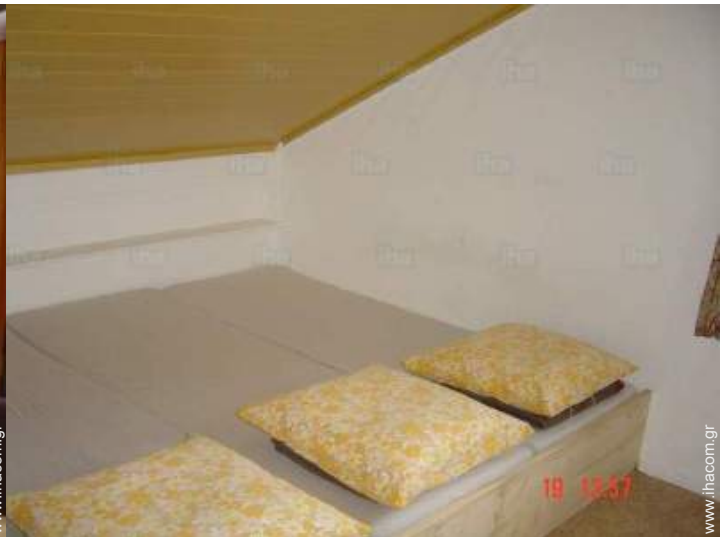

Θέα

Εσωτερικό

- Δυνατότητα φιλοξενίας :
20 άτομα
- Έκταση κατοικίας :
120m²
- Εσωτερική διαρρύθμιση :
5 δωμάτιο(-α), θάλαμος για τον ύπνο, 3 ντους, 2 τουαλέτα(-ες), μεγάλη ανεξάρτητη κουζίνα, τραπεζαρία
- Κλίνες - κρεβάτι(-α) :
20 μονό(-ά) κρεβάτι(-α)
- Ανέσεις :
Κεντρική θέρμανση, φεγγίτης, κουρτίνες, διπλό τζάμι
- Οικιακές ηλεκτρικές συσκευές :
Πιατικά/μαχαιροπήρουνα, κουζινικά/μαγειρικά σκεύη, ηλεκτρική χύτρα, τοστιέρα, αποχρωματής, συσκευή για φοντού, ηλεκτρική κουζίνα, πλάκες μαγειρικής, φούρνος, ψυγείο, καταψύκτης, ηλεκτρική σκούπα, σίδερο

ντους

Σχέδιο διαρρύθμισης

Άλμπουμ - 1

τραπεζαρία

μονό(-ά) κρεβάτι(-α)

δωμάτιο

μεγάλη ανεξάρτητη κουζίνα

ντους