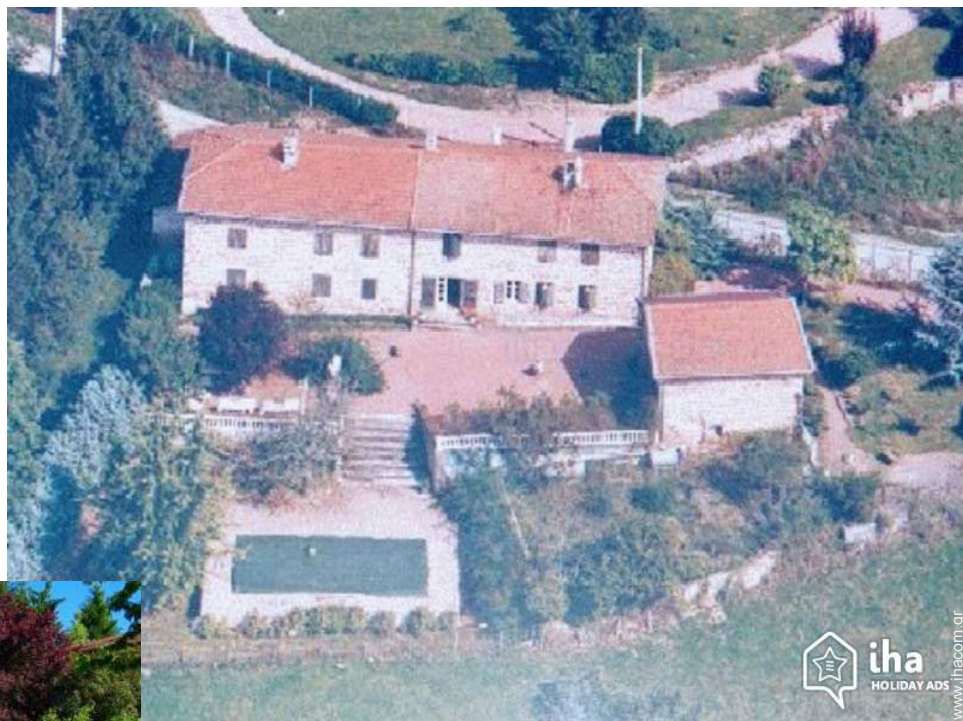

Αγροτουριστικό κατάλυμα La Gresle "Mabergey"

Αγροτουριστικό κατάλυμα - Πέτρινη Κατοικία, ανεξάρτητο(-η), σε ένα επίπεδο, ξεχωριστή είσοδος, σε Ιδιωτικό κτήμα

Περιβάλλον : εξοχικό, ρουστίκ

Χωρητικότητα : 16 άτομα

Δωμάτιο(-α) : 9

Δωμάτια : 12

La Gresle - Λουάρ (42) - Ρον Αλπ

Γαλλία

Αρ. αγγελίας 1855

Κράτηση : +33 (0) 1 64 59 45 88 (Γαλλία)

Αγροτουριστικό κατάλυμα

Αγροτουριστικό κατάλυμα - Πέτρινη Κατοικία, ανεξάρτητο(-η), σε ένα επίπεδο, ξεχωριστή είσοδος, σε Ιδιωτικό κτήμα

• Ιδανικό για γκρουπ, μεγάλες οικογένειες

- Θέα : απεριόριστη, χωρίς εμπόδια, εξοχή, πισίνα, καταπληκτικό ηλιοβασίλεμα, φώτα της νύχτας
- Περιβάλλον : εξοχικό, ρουστίκ
- Προσανατολισμός : Δυτικός

Έξτρα

• Πισίνα :