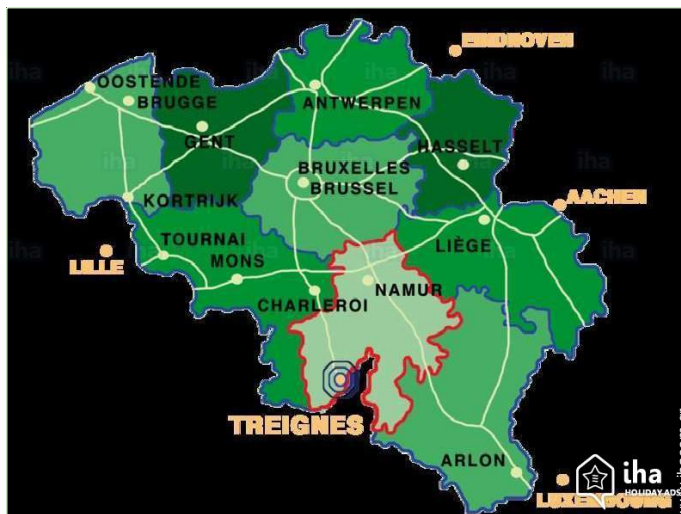

Άλμπουμ - 2

πανόραμα

πανόραμα

πανόραμα

πανόραμα

πανόραμα

πανόραμα

[Διακοπές ανά θέμα](#)

Ανακάλυψη της φύσης

Αγ. Βαλεντίνου

Χάρτης πρόσβασης

Τοποθεσία & πρόσβαση

“ Στην κοιλάδα του την Viroin με την επαρχία του Ναμούρ, στο Treignes μεταξύ Couvin και Givet ”

 Συντεταγμένες GPS σε μοίρες, λεπτά, δευτερόλεπτα του τόξου: Γεωγραφικό πλάτος 50°5'30"Β - Γεωγραφικό μήκος 4°40'1"Α (Κατάλυμα)