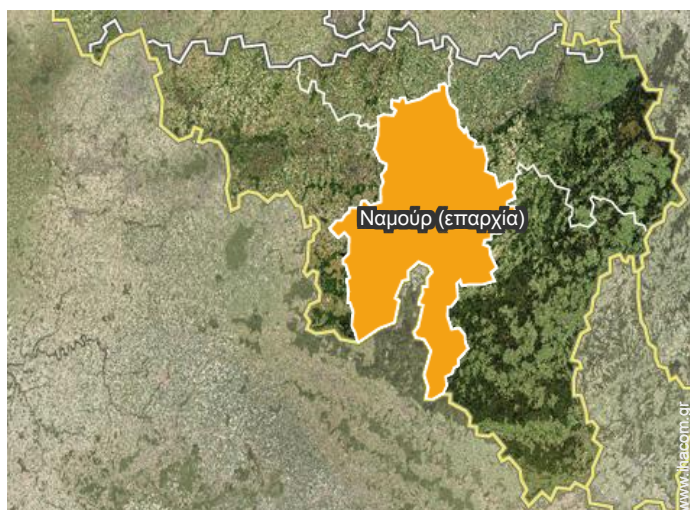

Ανακάλυψη της φύσης

Αγ. Βαλεντίνου

Χάρτης πρόσβασης

Τοποθεσία & πρόσβαση

“ Στην κοιλάδα του την Viroin με την επαρχία του Ναμούρ, στο Treignes μεταξύ Couvin και Givet ”

 Συντεταγμένες GPS σε μοίρες, λεπτά, δευτερόλεπτα του τόξου: Γεωγραφικό πλάτος 50°5'30"Β - Γεωγραφικό μήκος 4°40'1"Α (Κατάλυμα)

[Διεύθυνση](#)

→ 23 rue de Bruyères
5670 Treignes

- Couvin : (14km)
- Givet : (15km)

Επικοινωνία

Γλώσσες
επικοινωνίας

Τοποθεσία

Αγροτουριστικό κατάλυμα
Treignes - Βέλγιο
"Les Bruyères"

Ημερολόγιο διαθεσιμότητας - από : Ιούνιος 2021