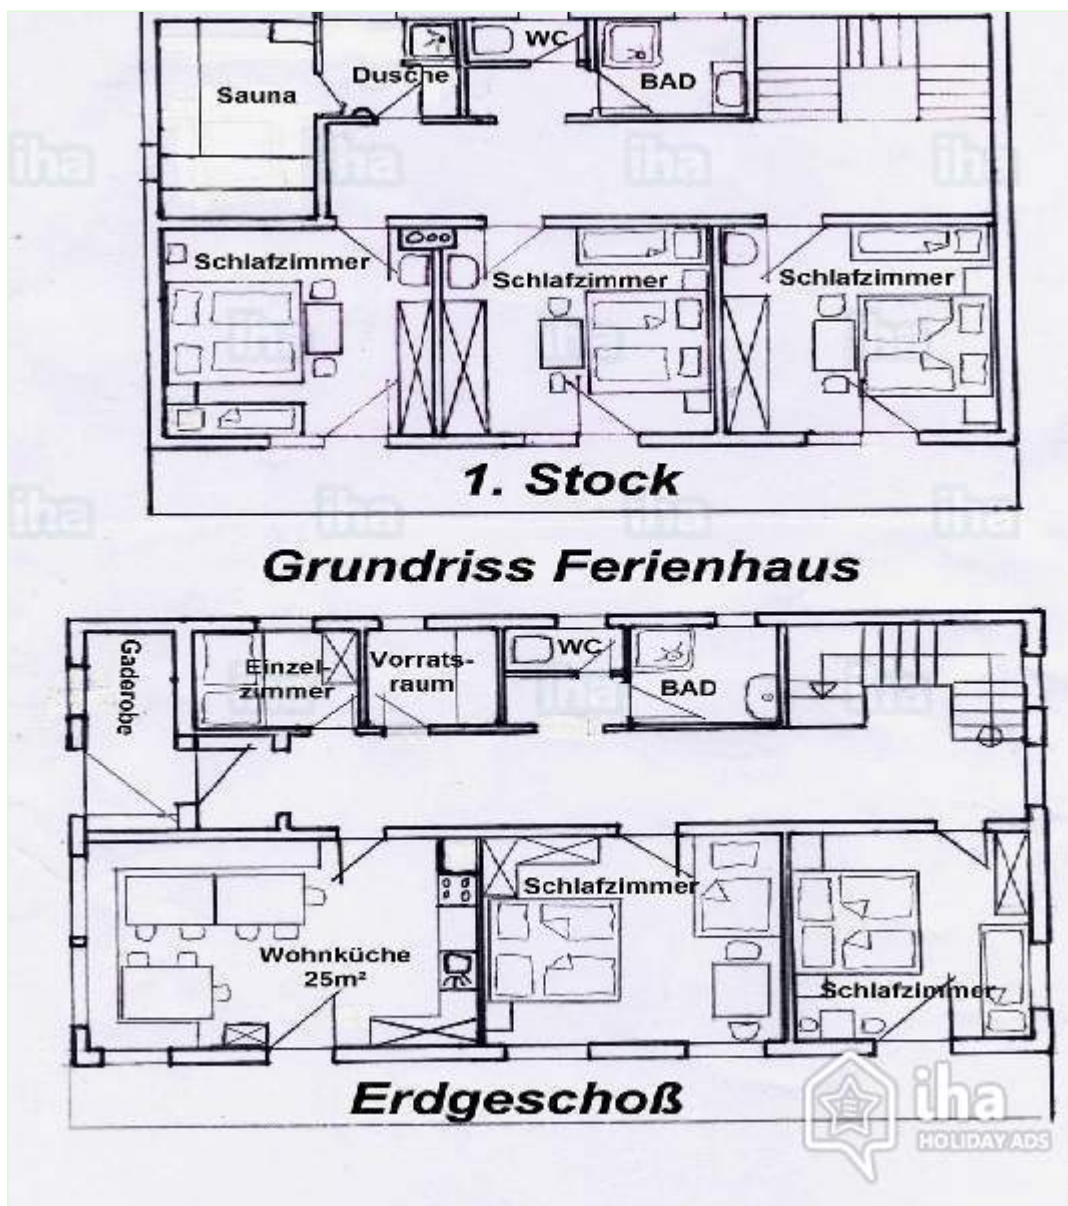

Σχέδιο διαρρύθμισης