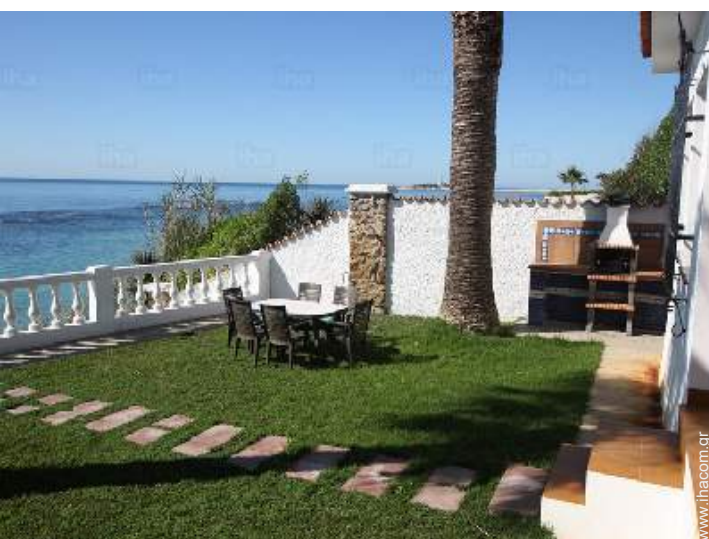

#### • Ιδανικό για όλες τις ηλικίες, οικογένεια

• Θέα : πανοραμική, απεριόριστη, θάλασσα/ωκεανός, κήπος/πάρκο, καταπληκτικό ηλιοβασίλεμα, φώτα της νύχτας

• Περιβάλλον : αποκλειστικό, παραδεισένιο

" Υπέροχη βίλα που βρίσκεται στην πρώτη γραμμή της παραλίας σε ένα μικρό λόφο στην άκρη της θάλασσας, με μια ιδιωτική κατάβαση στην παραλία από τον κήπο. Καταπληκτική θέα στη θάλασσα από τα τεράστια παράθυρα, υπνοδωμάτιο, καθιστικό με τζάκι, τραπεζαρία βεράντα και τον κήπο δίπλα στη θάλασσα. Ιδιωτικός κήπος 300 μ2 στη θάλασσα όπου μπορείτε να κάνετε ηλιοθεραπεία και να απολαύσετε όμορφα ηλιοβασιλέματα. Μεγάλη μπάρμπεκιου και έπιπλα κήπου. Η βίλα έχει ανακαινιστεί πλήρως φέτος. Τεράστια παράθυρα για να έχουν ακόμα τις καλύτερες απόψεις, νέα κουζίνα πλήρως εξοπλισμένη. Μας έχουν δώσει ένα πιο μοντέρνο σπιλ και έχουν βελτιώσει την ποιότητα και την άνεση. Η μοναδική του θέση δίπλα στη θάλασσα σε μια προνομιακή τοποθεσία στην παραλία της Caños de Meca, σε συνδυασμό με την ποιότητα των εγκαταστάσεων θα σας κάνει να περάσετε αξέχαστες διακοπές. Ιδανική για οικογένειες με παιδιά, ζευγάρια, παρέες φίλων και λάτρεις της φύσης. "

άποψη από τον κήπο/πάρκο

σαλόνι κήπου

θέα στη θάλασσα

Άλμπουμ - 1

www.ihacom.gr

www.ihacom.gr

σαλόνι κήπου

www.ihacom.gr

www.ihacom.gr

άποψη από τον κήπο/πάρκο

θέα στη θάλασσα