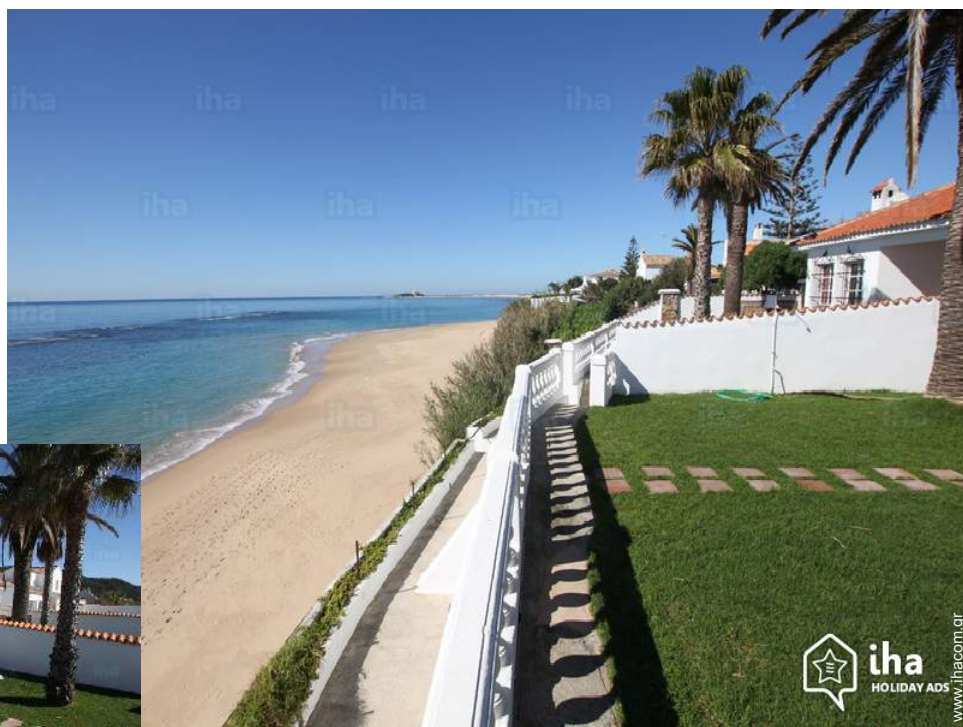

Καλαίσθητες ενοικιάσεις για διακοπές Κόστα ντε λα Λουθ (Costa de la Luz) "CHALET TRAFALGAR"

Σπίτια, βίλες, βίλα στην πρώτη γραμμή της παραλίας. Σε ένα μικρό λόφο στην άκρη της θάλασσας, με μια ιδιωτική κατάβαση στην παραλία. Καταπληκτική θέα στη θάλασσα.

Καλαίσθητη Βίλα, ανεξάρτητο(-η), σε ένα επίπεδο, ξεχωριστή είσοδος, σε Καλαίσθητο κτήμα

Περιβάλλον : αποκλειστικό, παραδεισένιο

Χωρητικότητα : από 2 μέχρι 8 άτομα

Δωμάτιο(-α) : 4

Γυμνισμός

Λος Κάνιος ντε Μέθα (Los Caños de Meca) - Επαρχία Κάντιθ - Ανδαλουσία
Ισπανία

Αρ. αγγελίας 11668

www.ihacom.gr