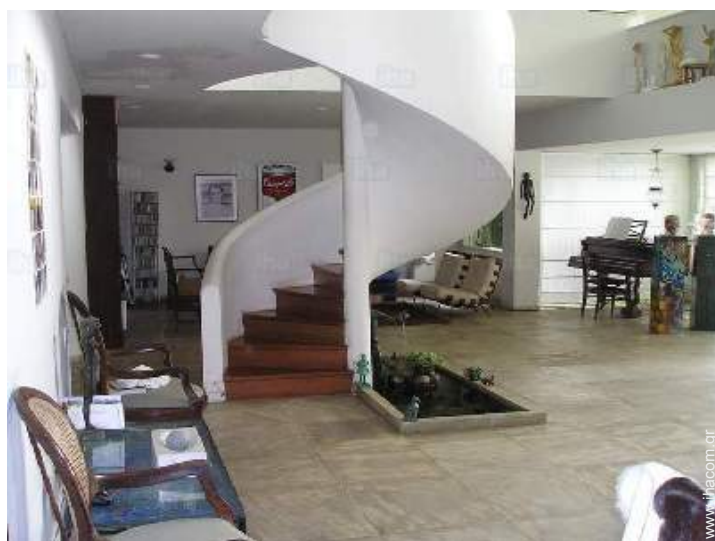

Άλμπουμ - 1

Αρ. αγγελίας 60386

www.ihacom.gr