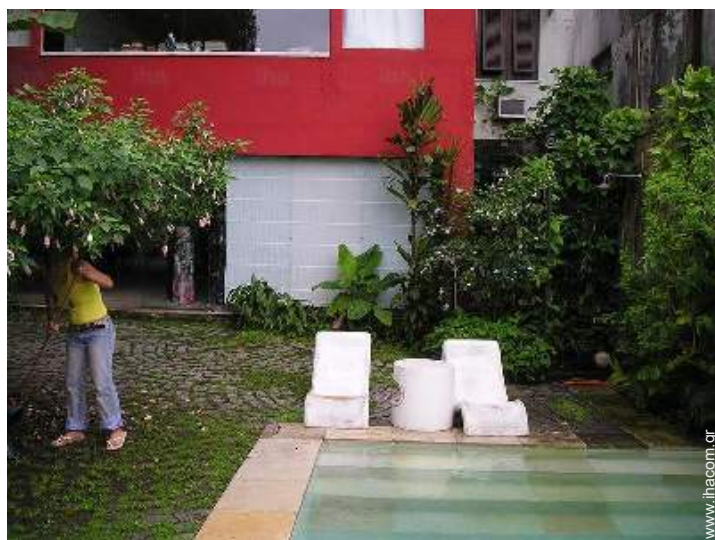

Άλμπουμ - 1

Αρ. αγγελίας 60386

www.ihacom.gr