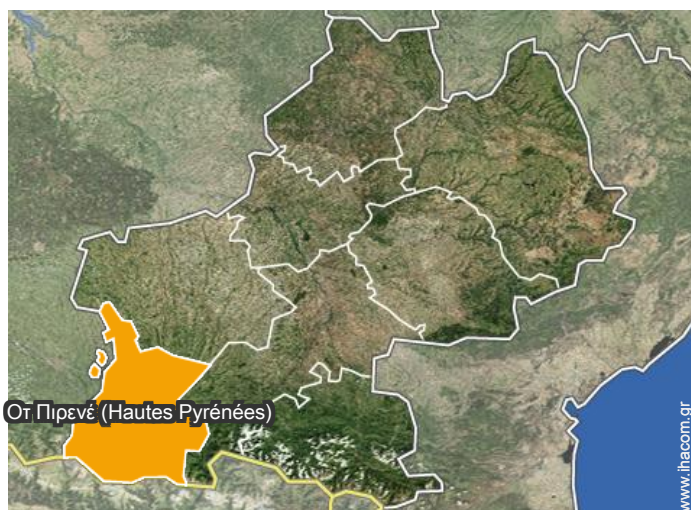

σάουνα

Τοποθεσία

Τοποθεσία & πρόσβαση

Συντεταγμένες GPS σε μοίρες, λεπτά, δευτερόλεπτα του τόξου: Γεωγραφικό πλάτος 43°17'24.41"Β - Γεωγραφικό μήκος 0°4'42.96"Α (Κατάλυμα)

Διεύθυνση

→ 2 rue de l'Adour
65460 Bazet