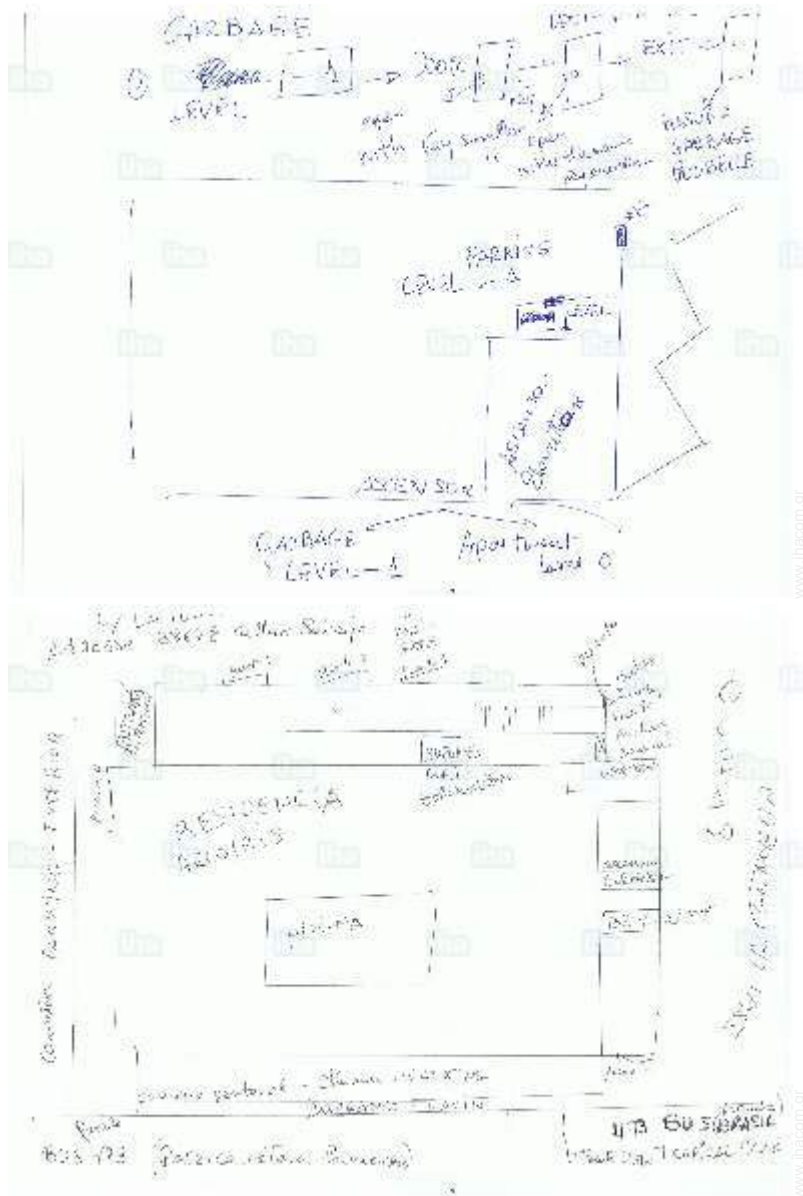

ταράτσα στη στέγη

Εσωτερικό

- Δυνατότητα φιλοξενίας :
4 άτομα (3 ενήλικες, 1 παιδιά)
- Έκταση κατοικίας :
65m²
- Εσωτερική διαρρύθμιση :
2 δωμάτια, 1 δωμάτιο(-α), 1 μπάνιο(-α), 1 τουαλέτα(-ες), καθιστικό 12m², σαλόνι 18m², ανεξάρτητη κουζίνα
- Κλίνες - κρεβάτι(-α) :
1 κρεβάτι(-α) king-size, 1 μονό(-ά) κρεβάτι(-α)
- Ανέσεις :
Ασανσέρ, τηλεόραση, σημεία σύνδεσης με κεραία τηλεόρασης, καλωδιακή/δορυφορική τηλεόραση, πρόσβαση στο Internet, πρόσβαση στο Internet, υψηλές ταχύτητες, Wi-Fi, ντουλάπα, ντουλάπι, θυρίδα ασφαλείας, ντους με μασάζ, κουνουπιέρες στα παράθυρα, μερικώς κλιματιζόμενο, βοηθητικός ανεμιστήρας, κουρτίνες, θυροτηλέφωνο, πύλη με τηλεχειρισμό, πύλη με σύστημα καταχώρησης κωδικού
- Οικιακές ηλεκτρικές συσκευές :
Πιατικά/μαχαιροπήρουνα, κουζινικά/μαγειρικά σκεύη, μηχανή καφέ, ηλεκτρική καφετιέρα, τοστιέρα, αποχυμωτής, ηλεκτρική κουζίνα, πλάκες μαγειρικής, φούρνος, φούρνος μικροκυμάτων, ψυγείο, καταψύκτης, πλυντήριο ρούχων, σιδερώστρα

Σχέδιο διαρρύθμισης

Άλμπουμ - 1

θέα στην πισίνα

Άλμπουμ - 2

ταράτσα στη στέγη

ανεξάρτητη κουζίνα

δωμάτιο

Θέα