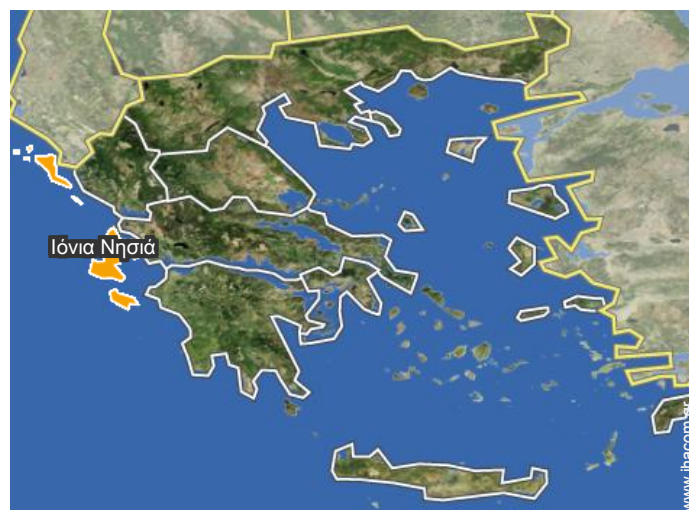

καθιστικό

Τοποθεσία

Τοποθεσία & πρόσβαση

Συντεταγμένες GPS σε μοίρες, λεπτά, δευτερόλεπτα του τόξου: Γεωγραφικό πλάτος 39°38'2"Β - Γεωγραφικό μήκος 19°49'16"Α (Κατάλυμα)

Διεύθυνση

→ Danilia
491 00 Κυρά Χρυσικού

Αεροδρόμιο Κέρκυρας Ιωάννης Καποδιστριας

→ Κέρκυρα, Κέρκυρα, Ιόνια Νησιά, Ελλάδα
→ Απόσταση : 11km
→ Χρόνος : 15'

- Γουβιά : (5km)
- Κέρκυρα : (11km)
- Ύψος : (13km)

Επικοινωνία

Γλώσσες
επικοινωνίας

Πολυτελείς ενοικιάσεις για διακοπές
Κυρά Χρυσικού - Ελλάδα
"VILLA PRIVILEGE CLASSIC & EXCLUSIVE"