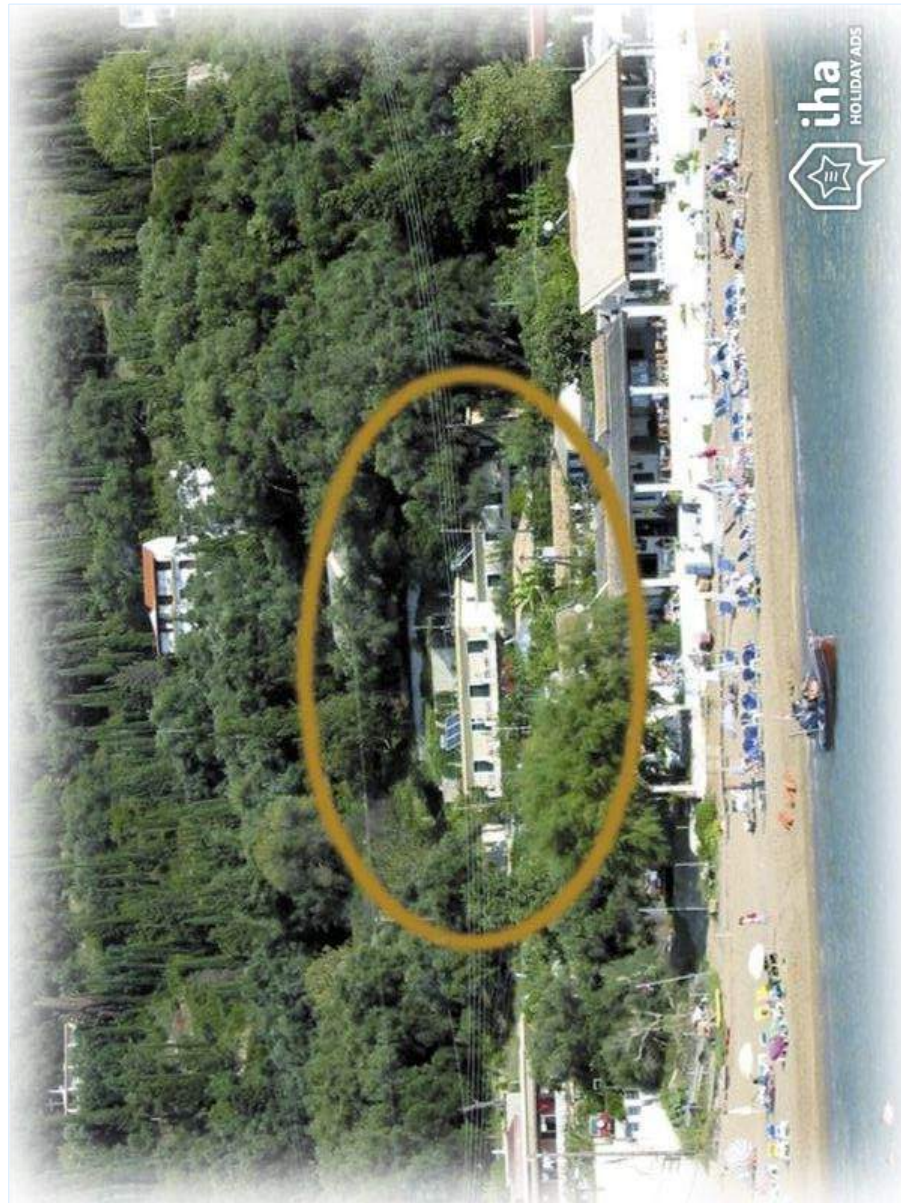

Σχέδιο διαρρύθμισης

Άλμπουμ - 1

Πισίνα

διαρρύθμιση εσωτερικού

Τοποθεσία

Τοποθεσία & πρόσβαση

Συντεταγμένες GPS σε μοίρες, λεπτά, δευτερόλεπτα του τόξου: Γεωγραφικό πλάτος 39°32'40"Β - Γεωγραφικό μήκος 19°51'7"Α (Κατάλυμα)