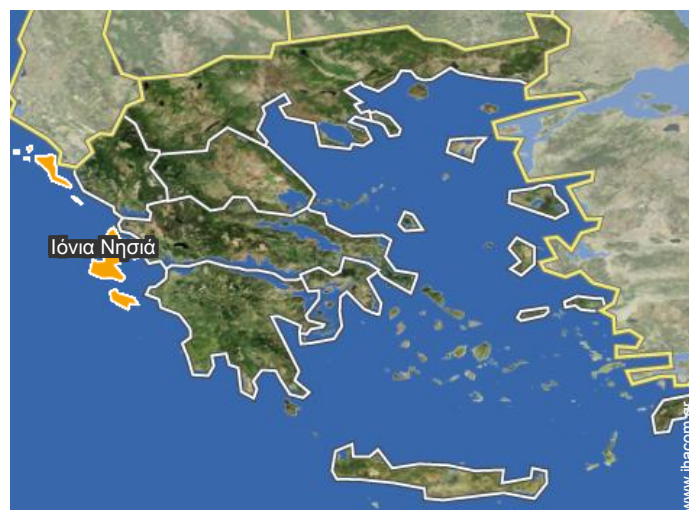

Σχέδιο διαρρύθμισης

Άλμπουμ - 1

Πισίνα

διαρρύθμιση εσωτερικού

Τοποθεσία

Τοποθεσία & πρόσβαση

Συντεταγμένες GPS σε μοίρες, λεπτά, δευτερόλεπτα του τόξου: Γεωγραφικό πλάτος 39°32'40"Β - Γεωγραφικό μήκος 19°51'7"Α (Κατάλυμα)

Διεύθυνση

→ Ieoforos Alexandras 8A
490 84 Άγιος Γόρδιος

• Σιναράδες : (2km)

• Αεροδρόμιο Κέρκυρας Ιωάννης Καποδιστριας

→ Κέρκυρα, Κέρκυρα, Ιόνια Νησιά, Ελλάδα
→ Απόσταση : 14km
→ Χρόνος : 30'

• Λιμάνι Corfu Kerkyra