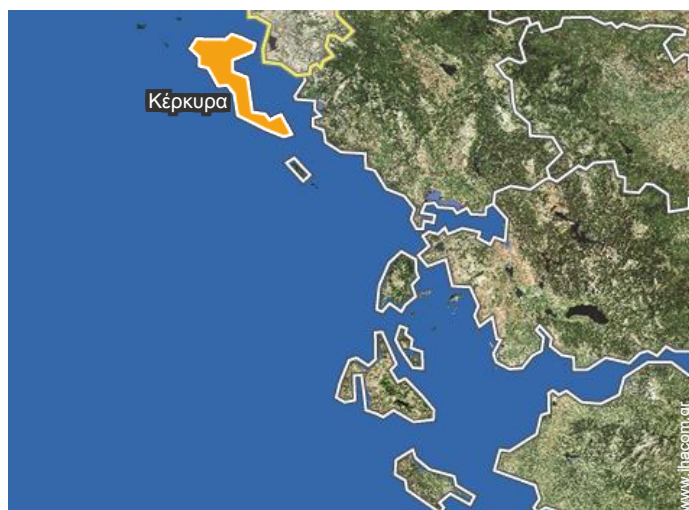

Σχέδιο διαρρύθμισης

Άλμπουμ - 1

Πισίνα

διαρρύθμιση εσωτερικού

Τοποθεσία

Τοποθεσία & πρόσβαση

Συντεταγμένες GPS σε μοίρες, λεπτά, δευτερόλεπτα του τόξου: Γεωγραφικό πλάτος 39°32'40"Β - Γεωγραφικό μήκος 19°51'7"Α (Κατάλυμα)

Διεύθυνση

→ Ieoforos Alexandras 8A
490 84 Άγιος Γόρδιος

• Σιναράδες : (2km)

• Αεροδρόμιο Κέρκυρας Ιωάννης Καποδιστριας

→ Κέρκυρα, Κέρκυρα, Ιόνια Νησιά, Ελλάδα
→ Απόσταση : 14km
→ Χρόνος : 30'

• Λιμάνι Corfu Kerkyra