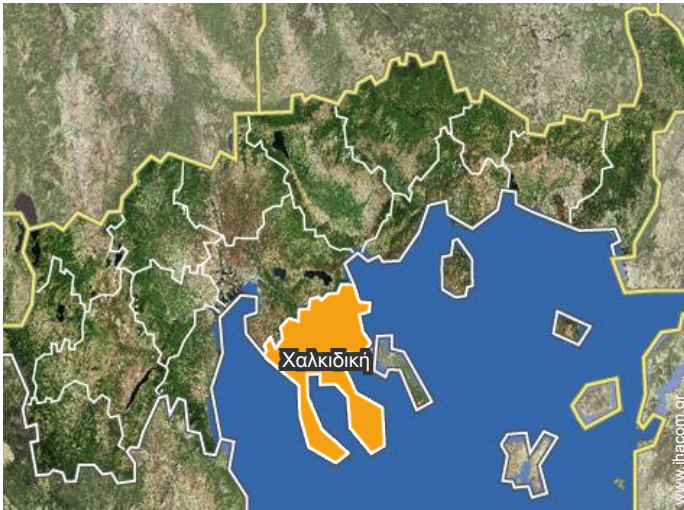

Τοποθεσία

Τοποθεσία & πρόσβαση

Συντεταγμένες GPS σε μοίρες, λεπτά, δευτερόλεπτα του τόξου: Γεωγραφικό πλάτος 40°14'57"Β - Γεωγραφικό μήκος 23°42'1"Α (Κατάλυμα)

Διεύθυνση

→ Ιατρού Σπυρού Κατσαουνη 3
630 78 Άγιος Νικόλαος (Χαλκιδική)

• Αυτοκινητόδρομος (έξοδος) μουδανιω-θεσσαλονικής

→ Άγιος Νικόλαος (Χαλκιδική), Χαλκιδική,
Μακεδονία (Ελλάδα), Ελλάδα
→ Απόσταση : 5km

- Βουρβουρού : (12km)
- Νικήτη : (10km)

Επικοινωνία

Γλώσσες
επικοινωνίας