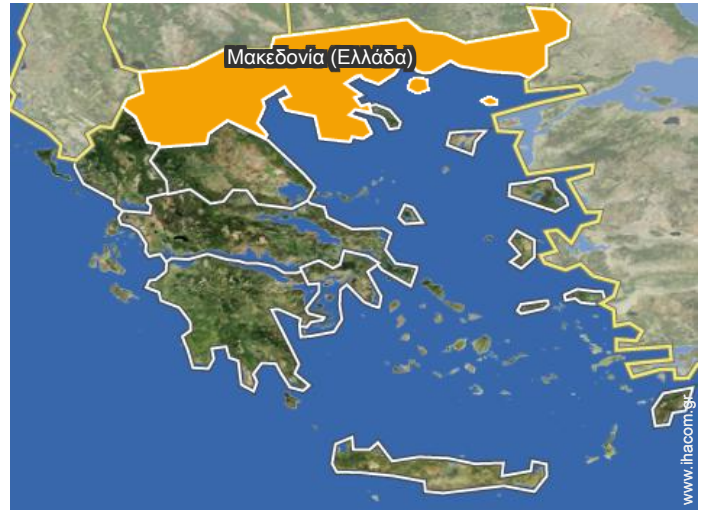

Τοποθεσία

Τοποθεσία & πρόσβαση

Συντεταγμένες GPS σε μοίρες, λεπτά, δευτερόλεπτα του τόξου: Γεωγραφικό πλάτος 40°14'57"Β - Γεωγραφικό μήκος 23°42'1"Α (Κατάλυμα)

Διεύθυνση

→ Ιατρού Σπυρού Κατσαουνη 3
630 78 Άγιος Νικόλαος (Χαλκιδική)

• Αυτοκινητόδρομος (έξοδος) μουδανιω-θεσσαλονικής

→ Άγιος Νικόλαος (Χαλκιδική), Χαλκιδική,
Μακεδονία (Ελλάδα), Ελλάδα
→ Απόσταση : 5km

- Βουρβουρού : (12km)
- Νικήτη : (10km)

Επικοινωνία

Γλώσσες
επικοινωνίας