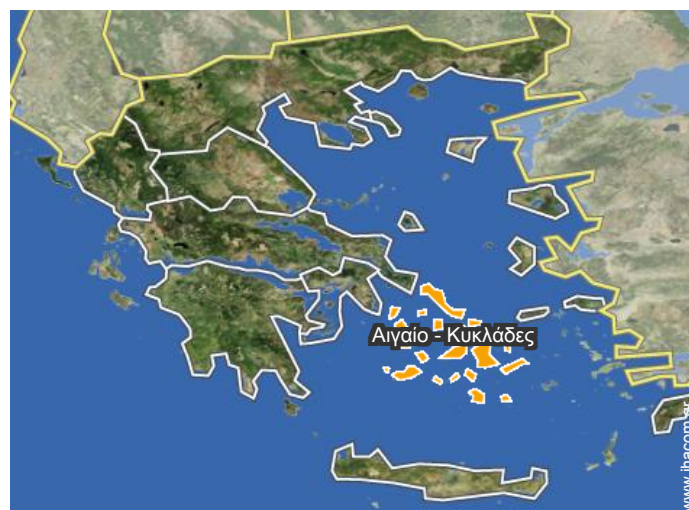

Τοποθεσία

Τοποθεσία & πρόσβαση

Συντεταγμένες GPS σε μοίρες, λεπτά, δευτερόλεπτα του τόξου: Γεωγραφικό πλάτος 36°59'55"Β - Γεωγραφικό μήκος 25°8'12"Α (Κατάλυμα)

Διεύθυνση

→ Αλυκή Πάρου
844 00 Αλυκή (Πάρος)