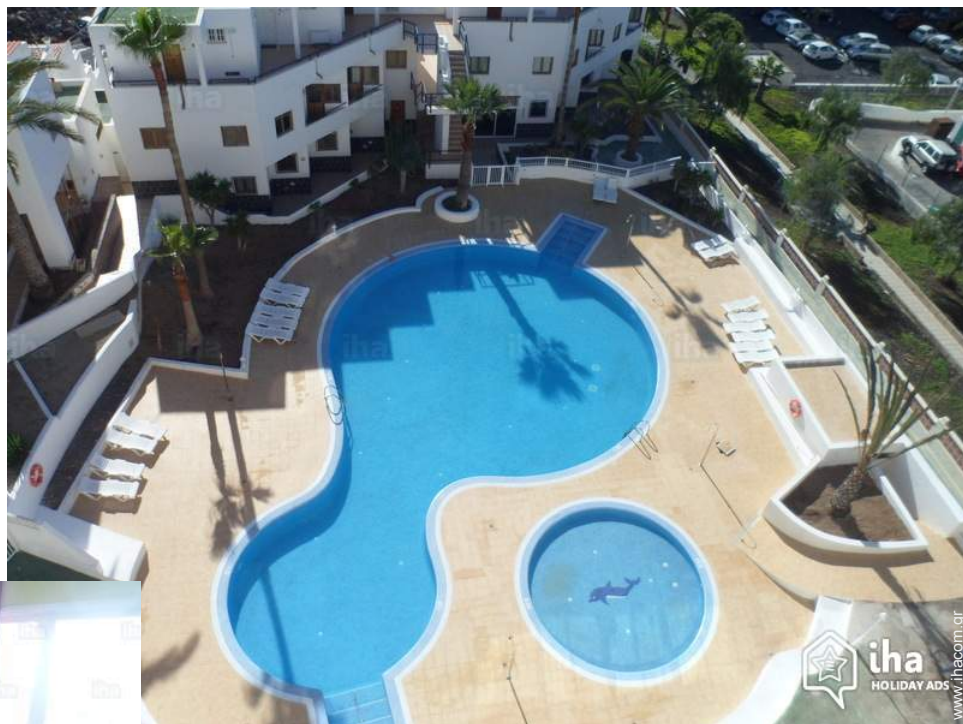

Ενοικίαση για διακοπές Αντέχε (Adeje) "Aguaniva fase 3"

Διαμέρισμα στο 2ο όροφο σε Σπίτι με 5 ορόφους

Περιβάλλον : παραθαλάσσιο, τροπικό

Χωρητικότητα : από 2 μέχρι 4 άτομα

Δωμάτιο(-α) : 1

Αντέχε (Adeje) - Τενερίφη - Επαρχία Σάντα Κρουζ ντε Τενερίφε
Κανάριες νήσια

Αρ. αγγελίας 76327

Κράτηση : +33 (0) 649590864 (Γαλλία)

www.ihacom.gr