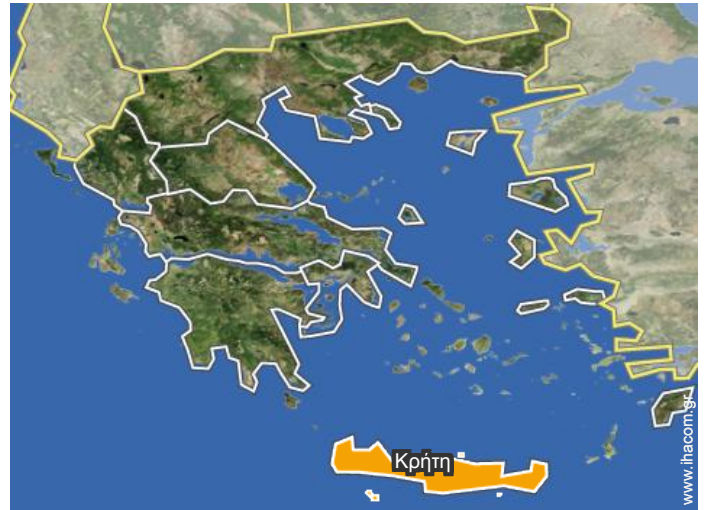

Διεύθυνση

→ 22 Stratigou Samouil
722 00 Ιεράπετρα

- Μακρύ Γιαλού : (30km)
- Μύρτος : (20km)
- Άγιος Νικόλαος : (33km)

Επικοινωνία

Γλώσσες
επικοινωνίας

Τοποθεσία

Τιμές ενοικίασης - Διαμέρισμα - από 1 μέχρι 3 Άτομα