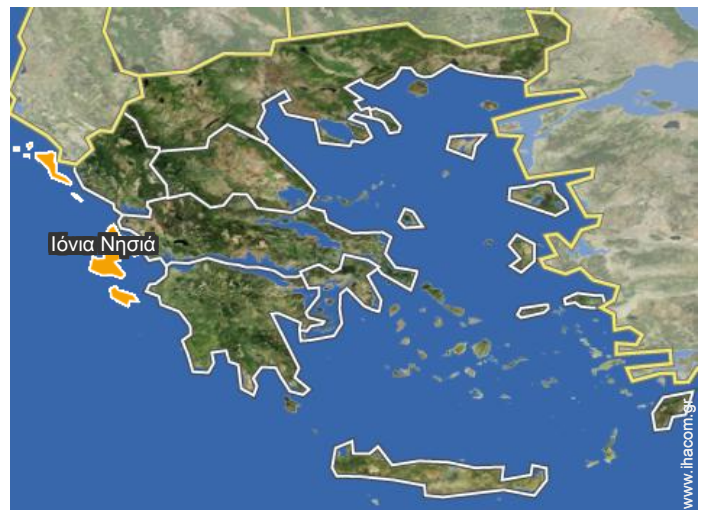

## Τοποθεσία

### • Λιμάνι Lefkimmi

→ Λευκιμμη, Κέρκυρα, Ιόνια Νησιά, Ελλάδα  
→ Απόσταση : 5km  
→ Χρόνος : 5'