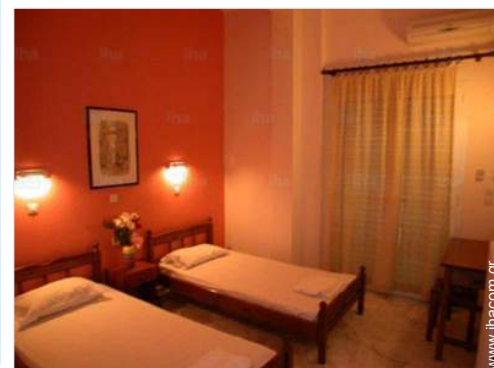

www.ihacom.gr