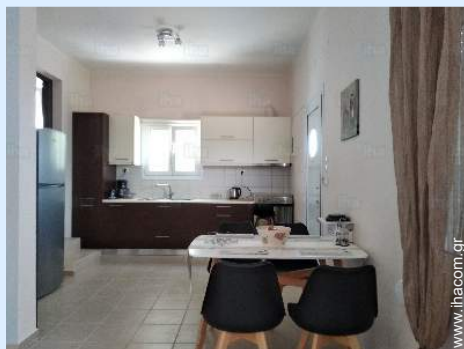

Ενοικίαση για διακοπές