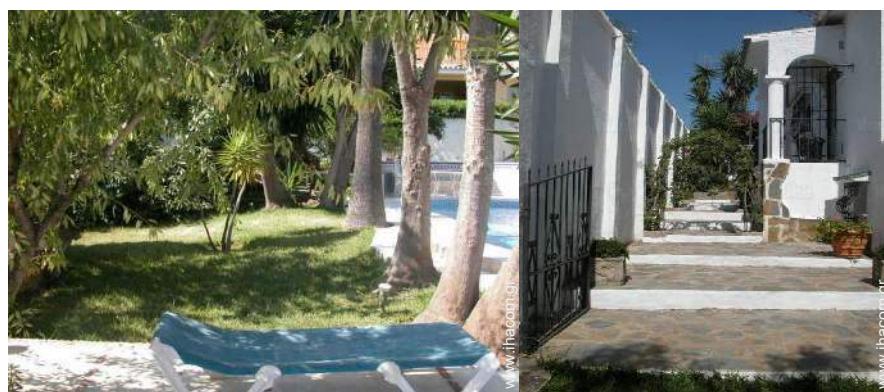

Άλμπουμ - 2

Αρ. αγγελίας 41613

www.ihacom.gr

>> ΕΝΟΙΚΙΑΣΕΙΣ ΓΙΑ ΔΙΑΚΟΠΕΣ

ΑΠΟ ΙΔΙΩΤΗ ΣΕ ΙΔΙΩΤΗ