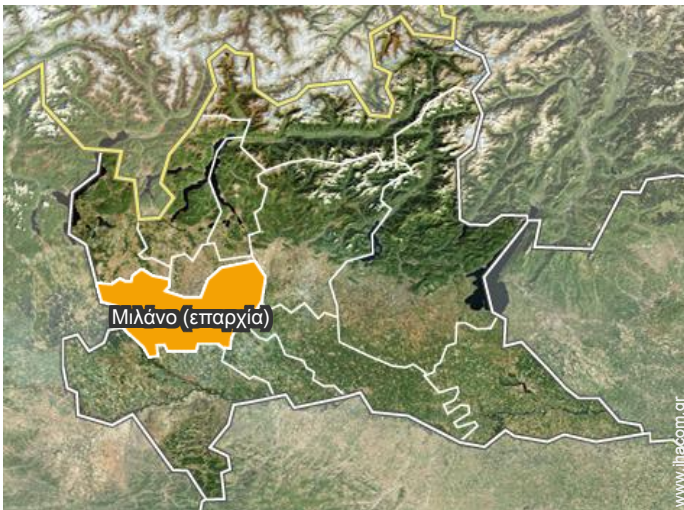

Διεύθυνση

→ Via Ogliari, 10
20100 Μιλάνο

• Αεροδρόμιο Milan Linate

→ Μιλάνο, Μιλάνο (επαρχία), Λομβαρδία, Ιταλία
→ Απόσταση : 4km
→ Χρόνος : 20'

• Σιδηροδρομικός σταθμός Milano Centrale

→ Μιλάνο, Μιλάνο (επαρχία), Λομβαρδία, Ιταλία
→ Χρόνος : 15'

• Αυτοκινητόδρομος (έξοδος) A50 Assago

→ Assago, Μιλάνο (επαρχία), Λομβαρδία, Ιταλία
→ Απόσταση : 5km
→ Χρόνος : 30'

• Assago : (5km)

• Παβία : (34km)

Επικοινωνία

Γλώσσες
επικοινωνίας

Τοποθεσία

Ενοικίαση για διακοπές
Μιλάνο (επαρχία) - Λομβαρδία
"Chiesa Rossa"