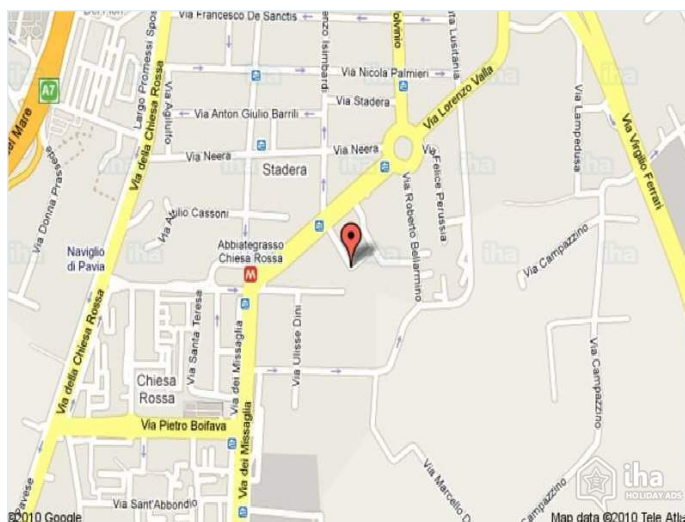

Χάρτης πρόσβασης

Τοποθεσία & πρόσβαση

Συντεταγμένες GPS σε μοίρες, λεπτά, δευτερόλεπτα του τόξου: Γεωγραφικό πλάτος 45°25'51"Β - Γεωγραφικό μήκος 9°10'56"Α (Κατάλυμα)

Διεύθυνση

→ Via Ogliari, 10
20100 Μιλάνο

• Αεροδρόμιο Milan Linate

→ Μιλάνο, Μιλάνο (επαρχία), Λομβαρδία, Ιταλία
→ Απόσταση : 4km
→ Χρόνος : 20'

• Σιδηροδρομικός σταθμός Milano Centrale

→ Μιλάνο, Μιλάνο (επαρχία), Λομβαρδία, Ιταλία
→ Χρόνος : 15'

• Αυτοκινητόδρομος (έξοδος) A50 Assago

→ Assago, Μιλάνο (επαρχία), Λομβαρδία, Ιταλία
→ Απόσταση : 5km
→ Χρόνος : 30'

• Assago : (5km)

• Παβία : (34km)

Επικοινωνία

Γλώσσες
επικοινωνίας