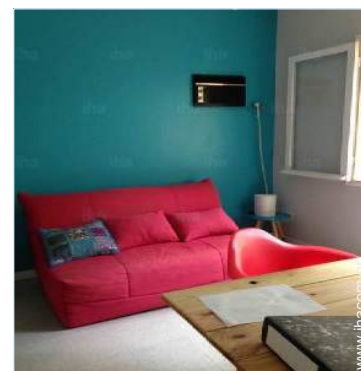

δωμάτιο

Αρ. αγγελίας 23846

www.ihacom.gr