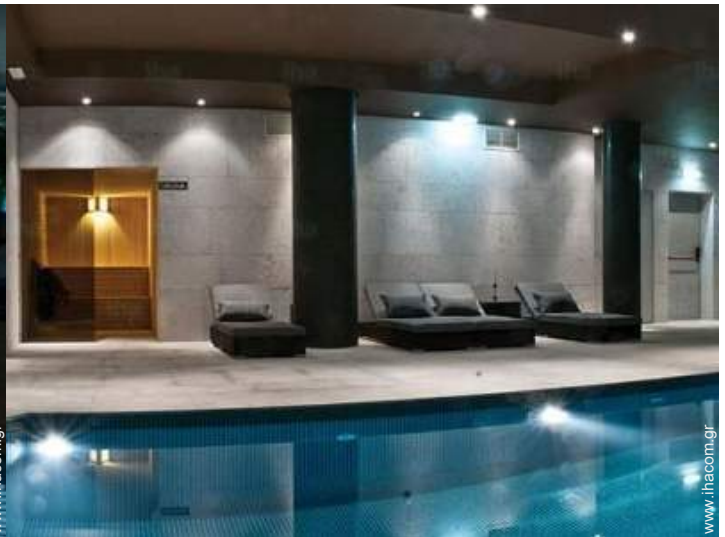

Άλμπουμ - 1

Αρ. αγγελίας 55522

www.ihacom.gr

>> ΕΝΟΙΚΙΑΣΕΙΣ ΓΙΑ ΔΙΑΚΟΠΕΣ

ΑΠΟ ΙΔΙΩΤΗ ΣΕ ΙΔΙΩΤΗ