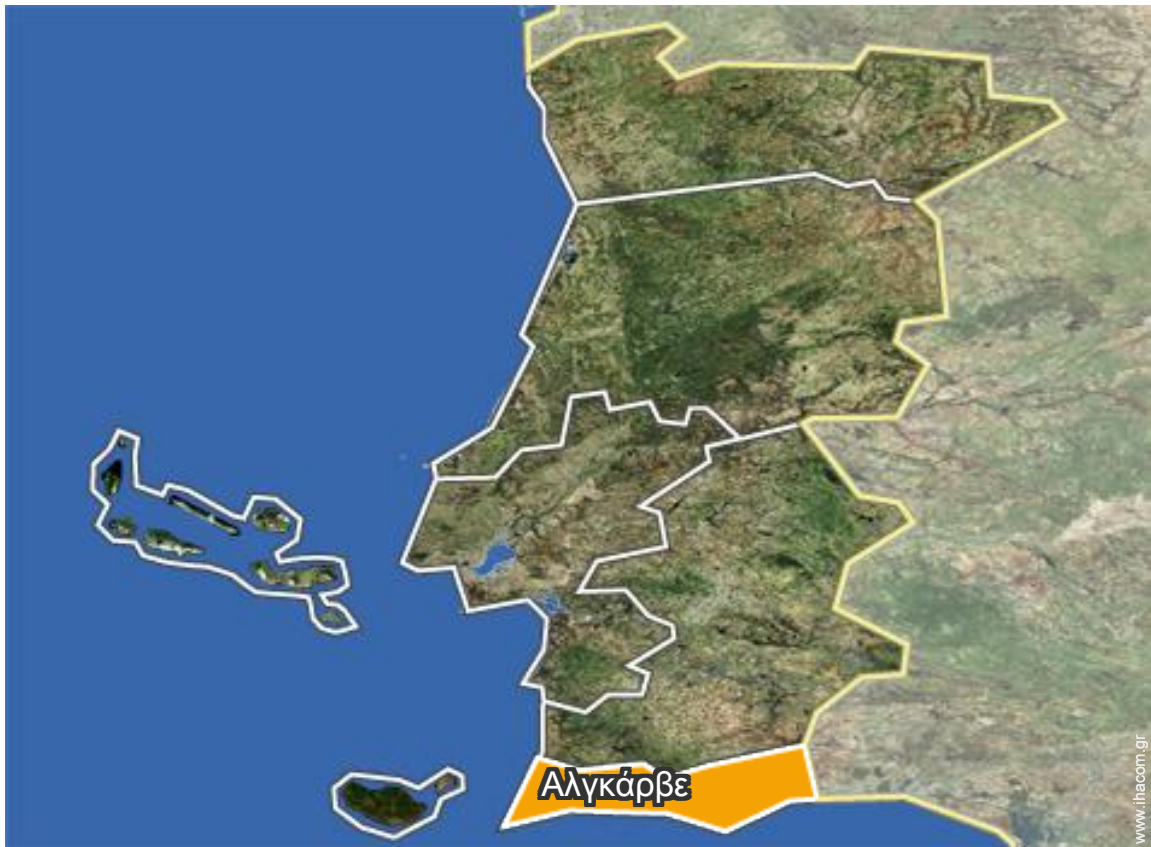

Τοποθεσία & πρόσβαση

" Κέντρο της πόλης απέχει 2 χλμ Portimão. Καταβληθεί αναψυχής γύρω από το ξενοδοχείο, γκολφ, τένις, Boardwalk έχει σκάφος, πολυσύχναστο χωριό, μπαρ, ντίσκο, κλπ... "

Συντεταγμένες GPS σε μοίρες, λεπτά, δευτερόλεπτα του τόξου: Γεωγραφικό πλάτος 37°7'15"B - Γεωγραφικό μήκος 8°32'9"Δ (Κατάλυμα)

Διεύθυνση

→ Residencias Foz Palace
8500 Πράια ντα Ρόσα (Praia da Rocha)

• Αεροδρόμιο Portimao

→ Πορτιμάο, Αλγκάρβε, Πορτογαλία
→ Απόσταση : 4km

Επικοινωνία

Γλώσσες
επικοινωνίας

Τοποθεσία

Ενοικίαση για διακοπές
 Πράια ντα Ρόσα (Praia da Rocha) - Πορτογαλία
"FOZ PALACE"