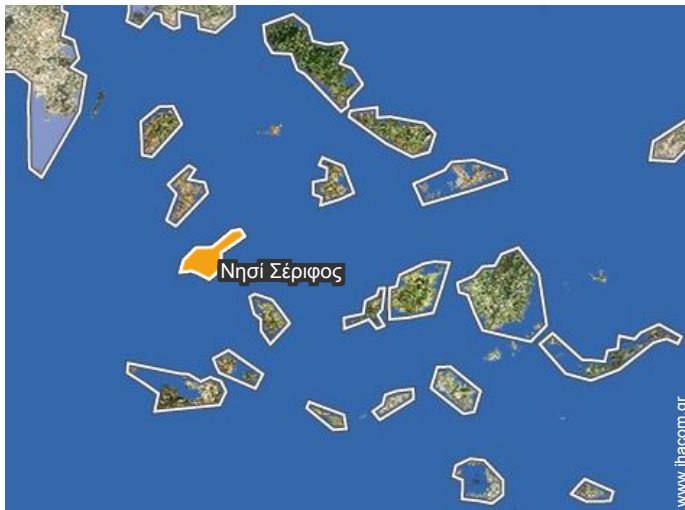

## Τοποθεσία

## Τοποθεσία & πρόσβαση

" Η βίλα έχει εύκολη πρόσβαση, μόλις 5 λεπτά με τα πόδια από τον κεντρικό δρόμο, όπου μπορείτε να σταθμεύσετε το αυτοκίνητο/ποδήλατο σας. "

Συντεταγμένες GPS σε μοίρες, λεπτά, δευτερόλεπτα του τόξου: Γεωγραφικό πλάτος 37°9'18"B - Γεωγραφικό μήκος 24°30'40"A (Κατάλυμα)