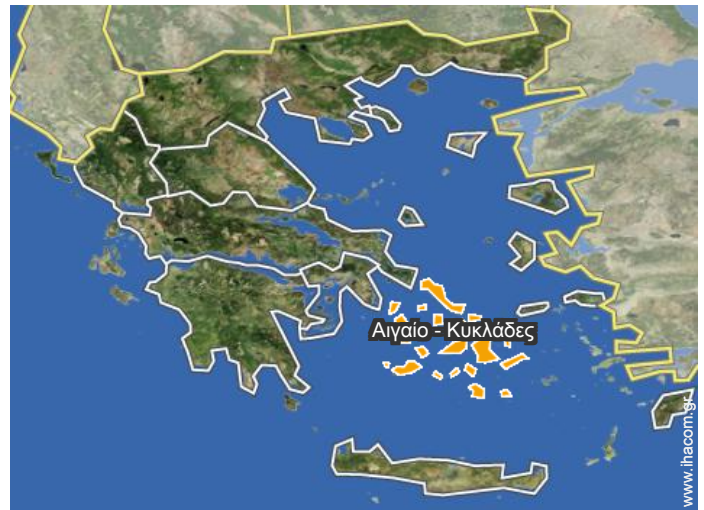

## Τοποθεσία

## Τοποθεσία & πρόσβαση

" Η βίλα έχει εύκολη πρόσβαση, μόλις 5 λεπτά με τα πόδια από τον κεντρικό δρόμο, όπου μπορείτε να σταθμεύσετε το αυτοκίνητο/ποδήλατο σας. "

Συντεταγμένες GPS σε μοίρες, λεπτά, δευτερόλεπτα του τόξου: Γεωγραφικό πλάτος 37°9'18"B - Γεωγραφικό μήκος 24°30'40"A (Κατάλυμα)