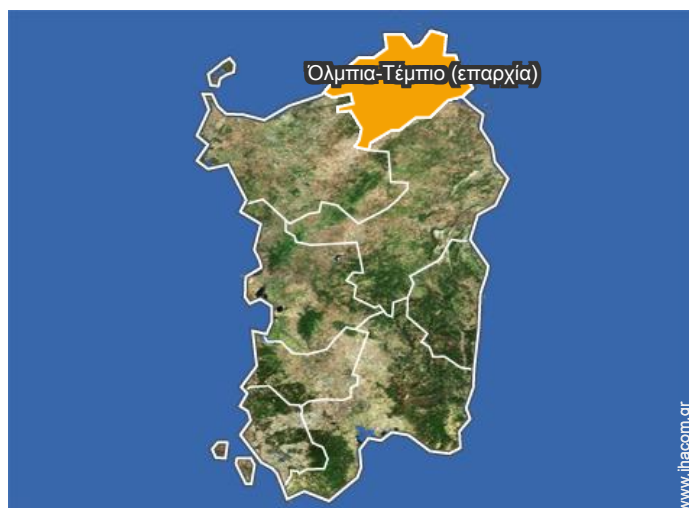

Τοποθεσία

Τοποθεσία & πρόσβαση

“ Κοντά σε τις Palau, Παλάου μετά τη διασταύρωση για να προβεί σε s. Teresa di gallura, μέχρι να βρείτε τη στροφή-off για Pòrto pollo όπου να μετατρέψει και να φθάνουν στον τόπο Giovanni. ”

Συντεταγμένες GPS σε μοίρες, λεπτά, δευτερόλεπτα του τόξου: Γεωγραφικό πλάτος 41°10'52"Β - Γεωγραφικό μήκος 9°19'6"Α (Κατάλυμα)

Διεύθυνση

→ porto pollo loc.barrabisa
07020 Barrabisa

- Σάντα Τερέζα ντι Γκαλούρα (Santa Teresa di Gallura) : (21km)

Επικοινωνία

Γλώσσες
επικοινωνίας