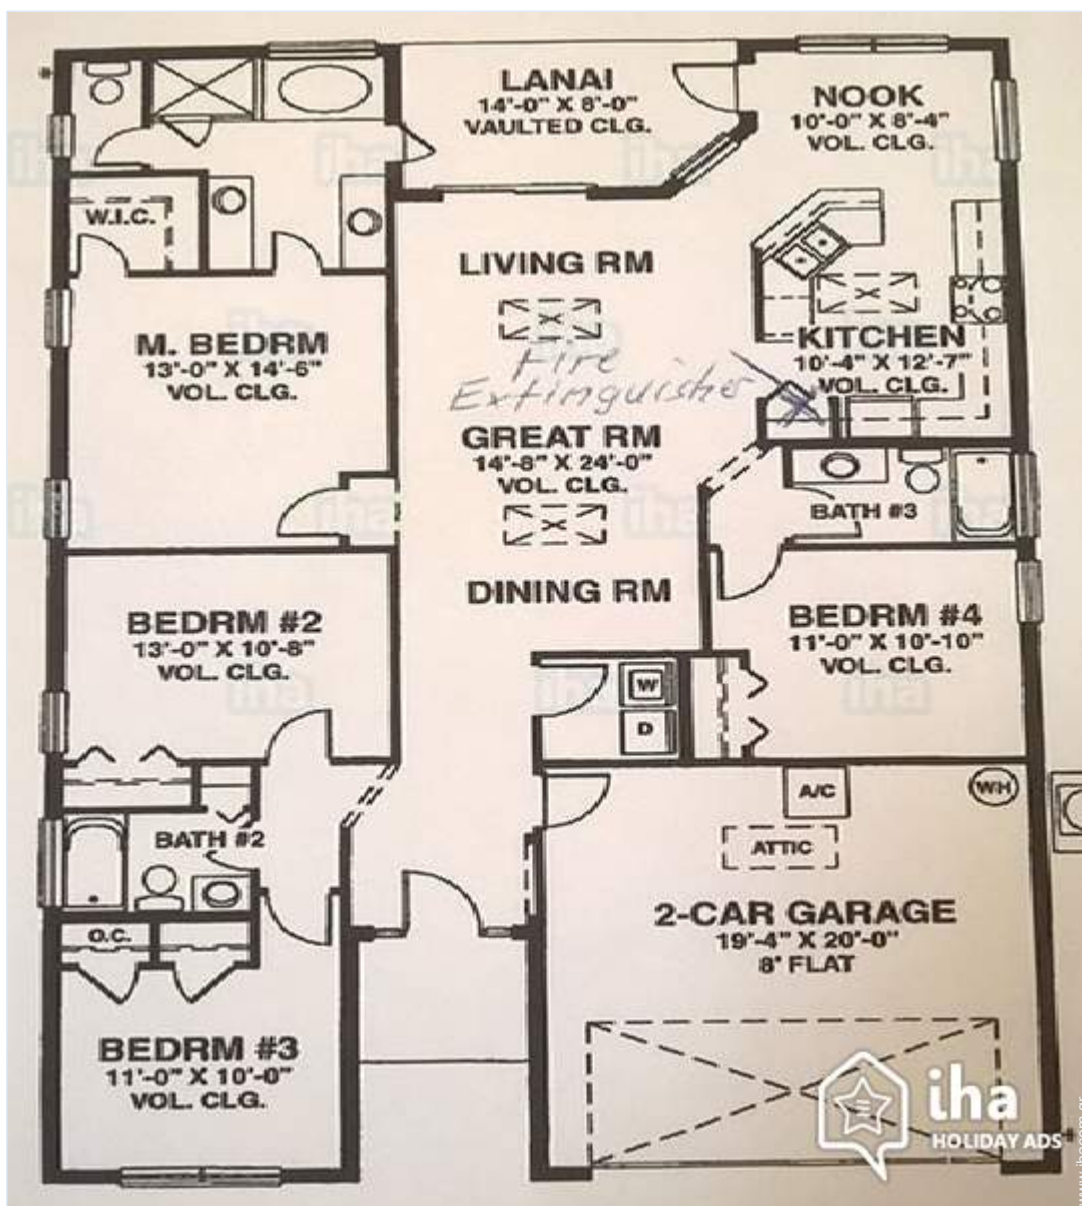

Σχέδιο διαρρύθμισης