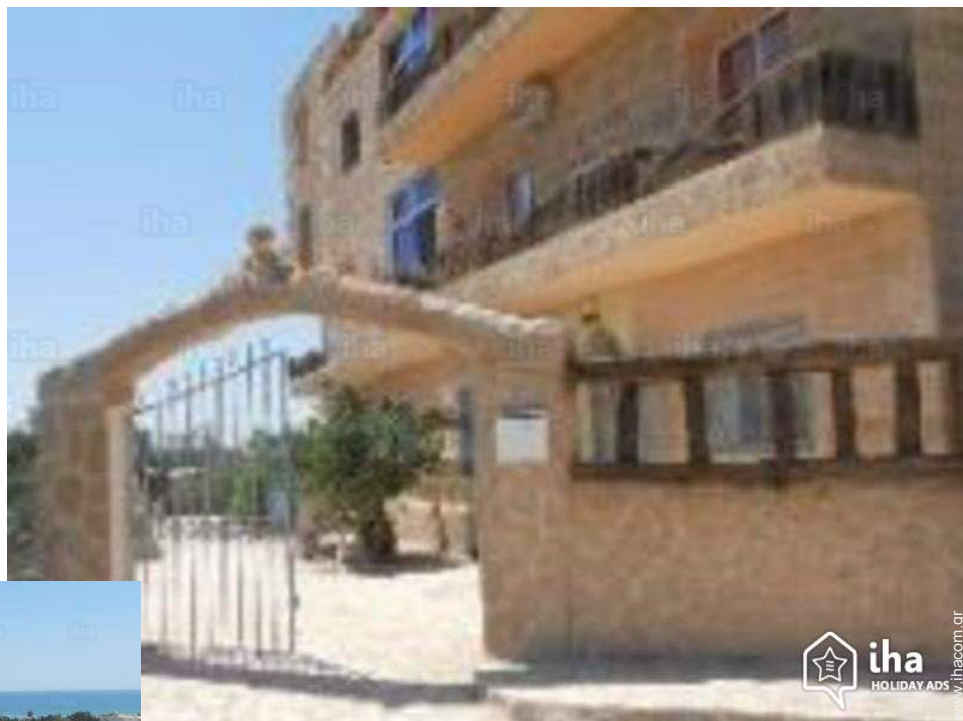

# Ενοικίαση για διακοπές Chott Meriem "Haus am Meer"

**Διαμέρισμα** ισόγειο, ξεχωριστή είσοδος,  
σε Ιδιωτικό κτήμα

Περιβάλλον : παραθαλάσσιο,  
ρομαντικό

Χωρητικότητα : από 1 μέχρι 5  
άτομα

Δωμάτιο(-α) : 2

## Ενοικίαση για διακοπές

Διαμέρισμα ισόγειο, ξεχωριστή είσοδος, σε ιδιωτικό κτήμα

• **Ιδανικό για οικογένεια, όλες τις ηλικίες**

• **Θέα :** πανοραμική, απεριόριστη, κυρίαρχη, θάλασσα/ωκεανός, εξοχή, κήπος/πάρκο