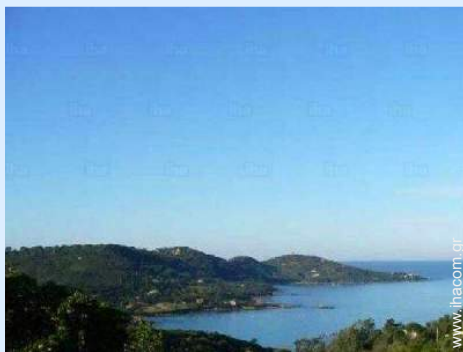

Ενοικίαση για διακοπές Coti Chiavari "Villa Braghetta"

Θέα στη θάλασσα (κόλπο Ajaccio), ήσυχο, ανεξαρτησία,

Βίλα, ημι-ανεξάρτητο(-η), σε ένα επίπεδο, ξεχωριστή είσοδος, σε Ιδιωτικό κήμα

Περιβάλλον : δίπλα στη θάλασσα, ήσυχο

Ενοικίαση για διακοπές

Βίλα, ημι-ανεξάρτητο(-η), σε ένα επίπεδο, ξεχωριστή είσοδος, σε Ιδιωτικό κτήμα

• **Ιδανικό για μεγάλες οικογένειες, πολλές οικογένειες**

- Θέα : πανοραμική, απεριόριστη, χωρίς εμπόδια, θάλασσα/ωκεανός, εξοχή
- Περιβάλλον : δίπλα στη θάλασσα, ήσυχο
- Προσανατολισμός : Δυτικός

Περιβάλλον

- Τοποθεσία :

Θάλασσα / ωκεανός 300m
Αμμώδης παραλία 300m
Κοινόχρηστο γήπεδο τένις 10km
Διαδρομή γκολφ 18 οπών 15km
Κέντρο θαλάσσιων σπορ 10km
Μαρίνα 7,5km
Τάκι εισόδου σκάφους στο νερό 7,5km