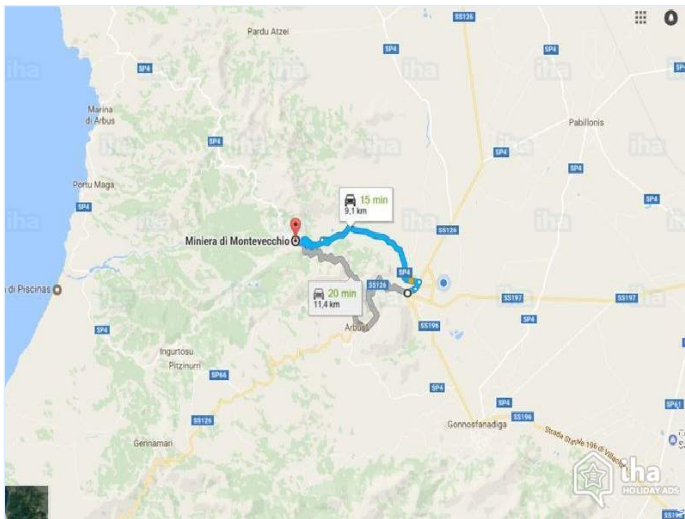

Χάρτης πρόσβασης

Τοποθεσία & πρόσβαση

“ Δωρεάν πάρκινγκ στο δρόμο, δωρεάν wi-fi, Δεκά κατοικίδια, πλούσια και γνήσιο πρωινό, μπορείτε να χρησιμοποιήσετε το φυσικό αέριο σόμπα με μια μικρή δωρεά. ”

Συντεταγμένες GPS σε μίρες, λεπτά, δευτερόλεπτα του τόξου: Γεωγραφικό πλάτος 39°32'28"Β - Γεωγραφικό μήκος 8°37'28"Α (Κατάλυμα)

Διεύθυνση

→ Armando Diaz 78
09036 Guspini

• Αεροδρόμιο Cagliari Elmas

→ Κάλιαρι, Κάλιαρι (επαρχία), Σαρδηνία,
Ιταλία
→ Απόσταση : 60km

- Montevecchio : (10km)
- Pistis : (32km)
- Κάλιαρι : (65km)

Επικοινωνία

Γλώσσες
επικοινωνίας