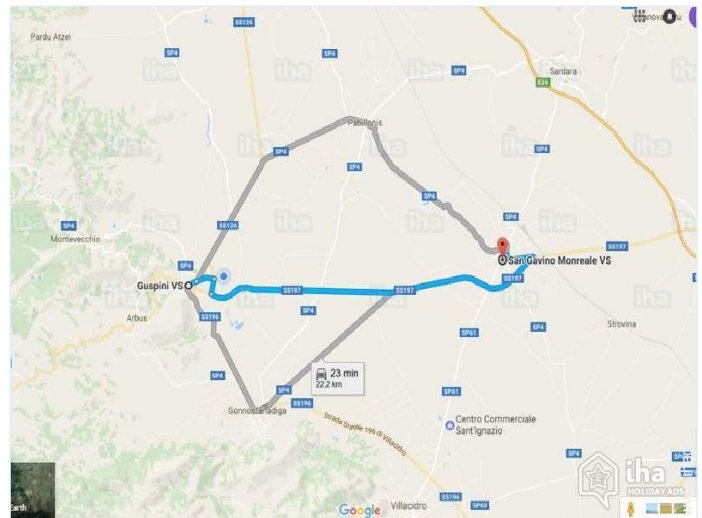

Χάρτης πρόσβασης

Τοποθεσία & πρόσβαση

“ Δωρεάν πάρκινγκ στο δρόμο, δωρεάν wi-fi, Δεκά κατοικίδια, πλούσια και γνήσιο πρωινό, μπορείτε να χρησιμοποιήσετε το φυσικό αέριο σόμπα με μια μικρή δωρεά. ”

Συντεταγμένες GPS σε μίρες, λεπτά, δευτερόλεπτα του τόξου: Γεωγραφικό πλάτος 39°32'28"Β - Γεωγραφικό μήκος 8°37'28"Α (Κατάλυμα)

Διεύθυνση

→ Armando Diaz 78
09036 Guspini

• Αεροδρόμιο Cagliari Elmas

→ Κάλιαρι, Κάλιαρι (επαρχία), Σαρδηνία,
Ιταλία
→ Απόσταση : 60km

- Montevecchio : (10km)
- Pistis : (32km)
- Κάλιαρι : (65km)

Επικοινωνία

Γλώσσες
επικοινωνίας