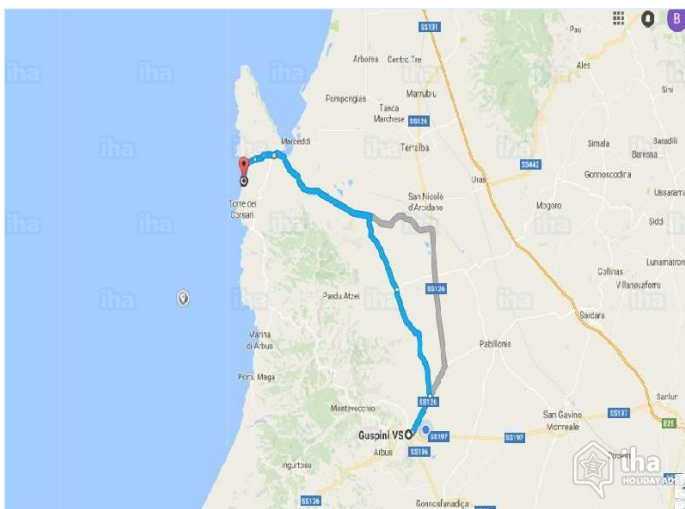

Χάρτης πρόσβασης

Τοποθεσία & πρόσβαση

“ Δωρεάν πάρκινγκ στο δρόμο, δωρεάν wi-fi, Δεκά κατοικίδια, πλούσια και γνήσιο πρωινό, μπορείτε να χρησιμοποιήσετε το φυσικό αέριο σόμπα με μια μικρή δωρεά. ”

Συντεταγμένες GPS σε μίρες, λεπτά, δευτερόλεπτα του τόξου: Γεωγραφικό πλάτος 39°32'28"Β - Γεωγραφικό μήκος 8°37'28"Α (Κατάλυμα)

Διεύθυνση

→ Armando Diaz 78
09036 Guspini

• Αεροδρόμιο Cagliari Elmas

→ Κάλιαρι, Κάλιαρι (επαρχία), Σαρδηνία,
Ιταλία
→ Απόσταση : 60km

- Montevecchio : (10km)
- Pistis : (32km)
- Κάλιαρι : (65km)

Επικοινωνία

Γλώσσες
επικοινωνίας