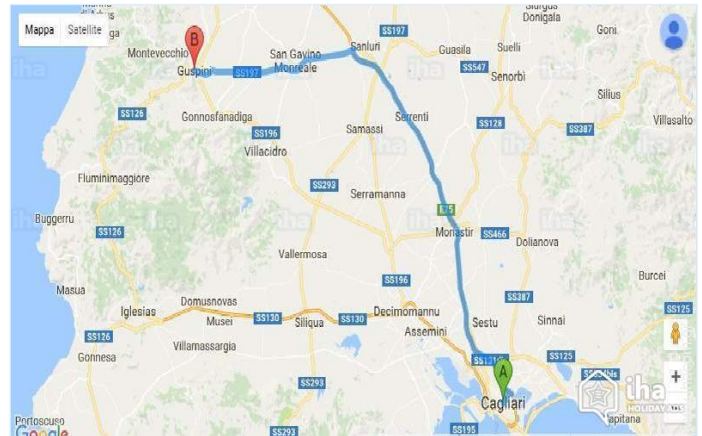

Χάρτης πρόσβασης

Τοποθεσία & πρόσβαση

“ Δωρεάν πάρκινγκ στο δρόμο, δωρεάν wi-fi, Δεκά κατοικίδια, πλούσια και γνήσιο πρωινό, μπορείτε να χρησιμοποιήσετε το φυσικό αέριο σόμπα με μια μικρή δωρεά. ”

Συντεταγμένες GPS σε μίρες, λεπτά, δευτερόλεπτα του τόξου: Γεωγραφικό πλάτος 39°32'28"Β - Γεωγραφικό μήκος 8°37'28"Α (Κατάλυμα)

Διεύθυνση

→ Armando Diaz 78
09036 Guspini

• Αεροδρόμιο Cagliari Elmas

→ Κάλιαρι, Κάλιαρι (επαρχία), Σαρδηνία,
Ιταλία
→ Απόσταση : 60km

- Montevecchio : (10km)
- Pistis : (32km)
- Κάλιαρι : (65km)

Επικοινωνία

Γλώσσες
επικοινωνίας