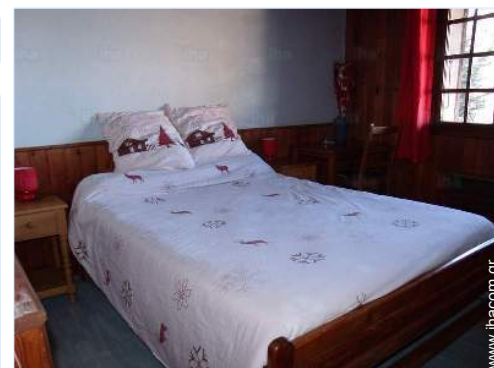

χώρος φαγητού

δωμάτιο

Εσωτερικό

- Δυνατότητα φιλοξενίας :
από 6 μέχρι 8 άτομα
- Έκταση κατοικίας :
80m²
- Εσωτερική διαρρύθμιση :
5 δωμάτια, 3 δωμάτιο(-α), 2 ντους, 2 τουαλέτα(-ες), σαλόνι 9m², ανεξάρτητη κουζίνα, χώρος φαγητού, χώρος τηλεόρασης
- Κλίνες - κρεβάτι(-α) :
3 διπλό(-ά) κρεβάτι(-α), 1 καναπές-κρεβάτι(-α) για 2 άτομα, 2 κουκέτα(-ες), 1 κρεβατάκι(-α) μωρού
- Ανέσεις :
Τηλεόραση, συσκευή αναπαραγωγής DVD, επιτραπέζια παιχνίδια, σημεία σύνδεσης με κεραία τηλεόρασης, ντουλάπα, ηλεκτρική θέρμανση, κουρτίνες
- Οικιακές ηλεκτρικές συσκευές :
Πιατικά/μαχαιροπήρουνα, κουζινικά/μαγειρικά σκεύη, ηλεκτρική καφετιέρα, ηλεκτρική χύτρα, τοστιέρα, πολυσυσκευή/πολυμίξερ, κρεπιέρα, συσκευή καθαρισμού με απόξεση, συσκευή για φοντού, κουζίνα υγραερίου, φούρνος, φούρνος μικροκυμάτων, ψυγείο, καταψύκτης, πλυντήριο πιάτων, πλυντήριο ρούχων, ηλεκτρική σκούπα, σίδερο, σιδερώστρα