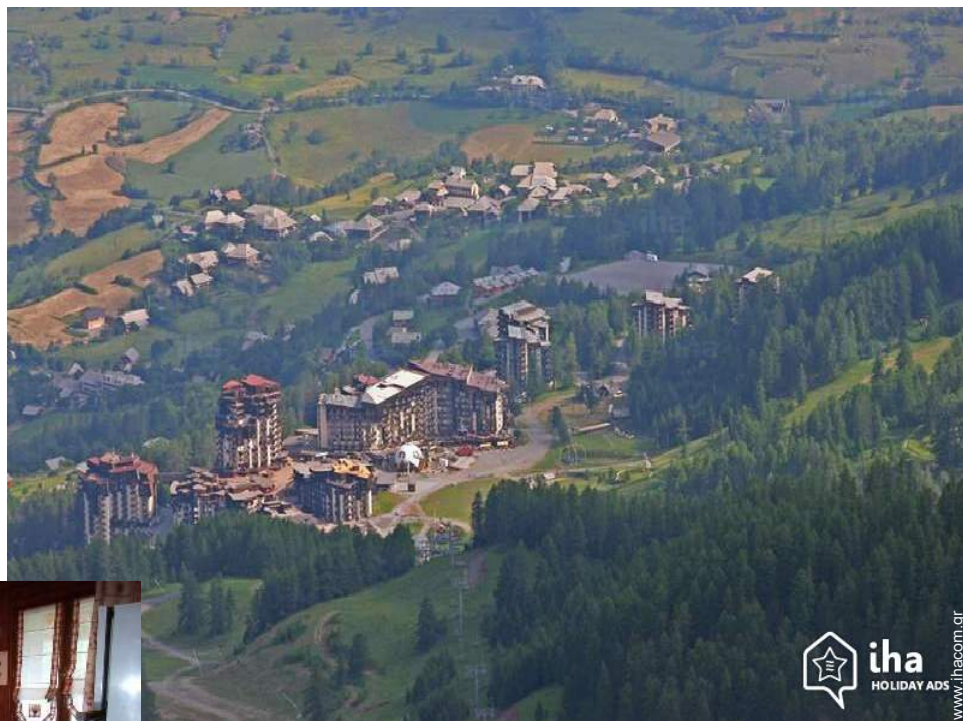

Ενοικίαση για διακοπές Les Orres "La grange"

Παλιό Αγρόκτημα, ανεξάρτητο(-η), με 1 όροφο, ξεχωριστή είσοδος, σε Οικισμός

Περιβάλλον : ήσυχο, αγροτικό

Χωρητικότητα : από 6 μέχρι 8 άτομα

Δωμάτιο(-α) : 3

Δωμάτια : 5