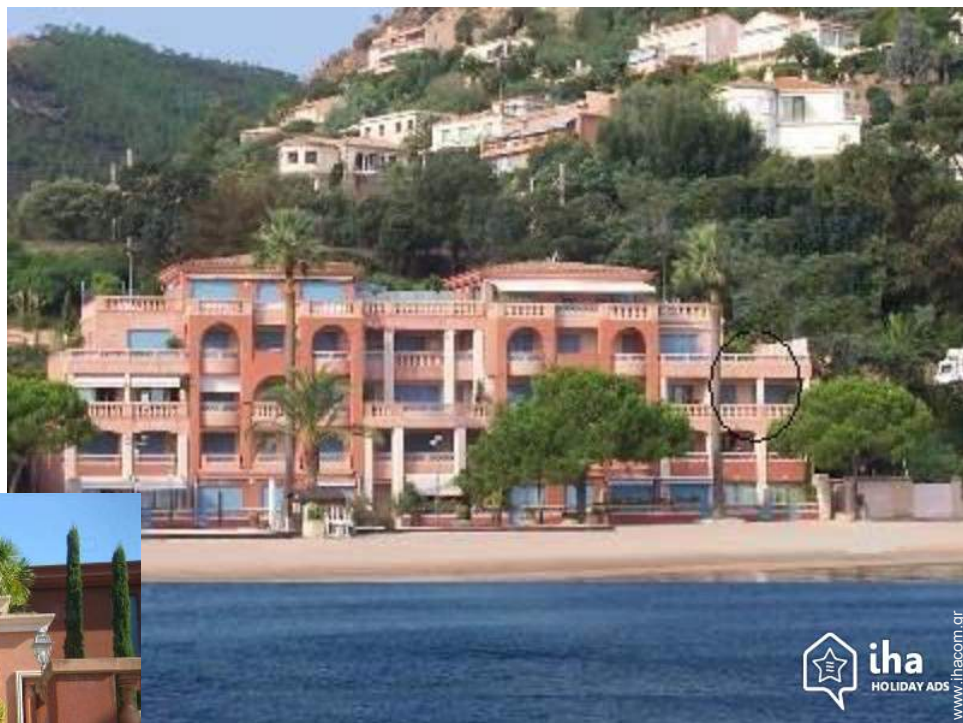

Ενοικίαση για διακοπές Théoule sur Mer "Prince des Isles"

Το κτίριο τοποθετείται στην παραλία του Suveret, στην άμμο, στη θάλασσα, απέναντι από τα νησιά Lerins. Μόνο ευημερία.

Διαμέρισμα στο 2ο όροφο σε Πολυκατοικία με 4 ορόφους

Περιβάλλον : δίπλα στη θάλασσα, παραδεισένιο

Χωρητικότητα : από 1 μέχρι 4 άτομα

Δωμάτιο(-α) : 1

Δωμάτια : 3

Meublé de Tourisme (4 αστέρια)

Théoule sur Mer - Αλπ Μαριτίμ (06) - Προβηγκία Αλπ Κυανή Ακτή
Γαλλία

Κράτηση : +33 (0) 3 27 80 25 34 (Γαλλία)

Αρ. αγγελίας 46986

www.ihacom.gr

Ενοικίαση για διακοπές

Διαμέρισμα στο 2ο όροφο σε Πολυκατοικία με 4 ορόφους

• Ιδανικό για όλες τις ηλικίες, ζευγάρια με μωρό

- Θέα : πανοραμική, απεριόριστη, χωρίς εμπόδια, θάλασσα/ωκεανός, λιμάνι, φώτα της νύχτας
- Περιβάλλον : δίπλα στη θάλασσα, παραδεισένιο
- Προσανατολισμός : Ανατολικός

" Διαμέρισμα διακόσμηση και τάση, με όλα τα στοιχεία της άνεσης, επιτρέποντας στους επισκέπτες να απολαύσουν μια αξέχαστη διαμονή. Εξαιρετική τοποθεσία, το κτίριο τοποθετείται ακριβώς πάνω στην παραλία του το Suveret κοντά το μικρό λιμάνι της Théoule sur Mer, λίγο μακριά από το κέντρο χωριό (300 μέτρα). Πρόσβαση στην καυτή άμμο, μια πόρτα, παρέχοντας άμεση πρόσβαση στην παραλία στα πόδια σας. Ξαπλώστρες και ομπρέλες σας περιμένουν σε μια καμπίνα στο επίπεδο της θάλασσας για να αποφευχθεί οποιαδήποτε προσπάθεια. "