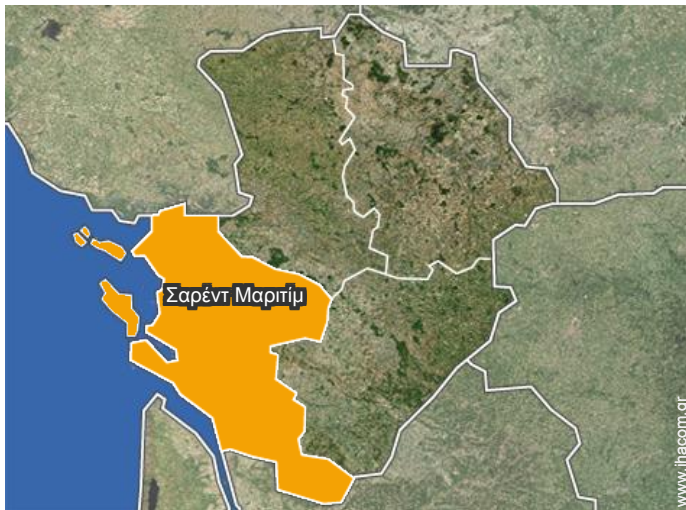

Τοποθεσία

Τοποθεσία & πρόσβαση

Συντεταγμένες GPS σε μοίρες, λεπτά, δευτερόλεπτα του τόξου: Γεωγραφικό πλάτος 45°22'33"Β - Γεωγραφικό μήκος 0°19'14"Δ (Κατάλυμα)

Διεύθυνση

→ Domaine de Puyrigaud
17340 Léoville

• Αυτοκινητόδρομος (έξοδος) A10 no.37
Jonzac

→ Mirambeau, Σαρέντ Μαρτίμ, Πουσατού
Σαρέντ, Γαλλία
→ Χρόνος : 20'

• Αεροδρόμιο Bordeaux Mérignac

→ Μπορντό, Ζιρόντ, Ακουιτανία, Γαλλία
→ Απόσταση : 70km
→ Χρόνος : 50'

- Ζονζάκ (Jonzac) : (12km)
- Κονιάκ : (40km)
- Σεντ Εμιλιόν : (65km)

Επικοινωνία

Γλώσσες
επικοινωνίας