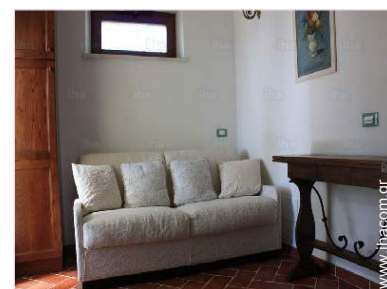

Κλίνες - κρεβάτι(-α)