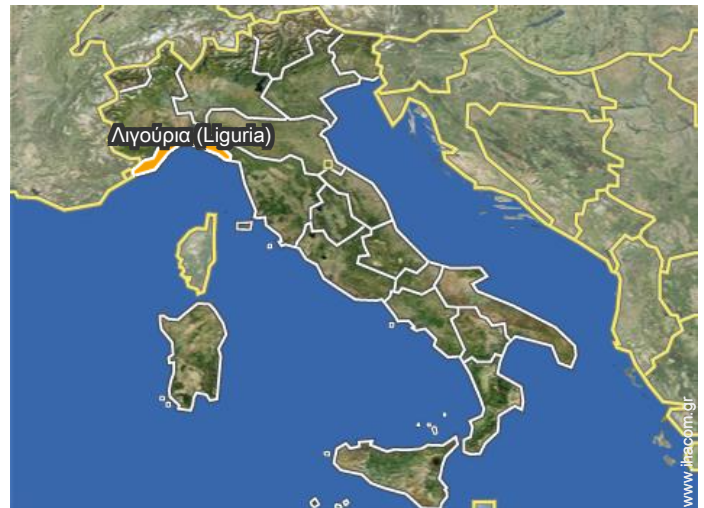

Τοποθεσία

Τοποθεσία & πρόσβαση

Συντεταγμένες GPS σε μοίρες, λεπτά, δευτερόλεπτα του τόξου: Γεωγραφικό πλάτος 43°47'31"Β - Γεωγραφικό μήκος 7°32'25"Α (Κατάλυμα)

Διεύθυνση

→ Via delle Ginestre,31
La Mortola Superiore
18039 Ventimiglia

→ Απόσταση : 36km
→ Χρόνος : 50'

• Αυτοκινητόδρομος (έξοδος) Autostrada dei Fiori

→ Ventimiglia, Ιμπέρια (επαρχία), Λιγούρια (Liguria), Ιταλία
→ Απόσταση : 5km
→ Χρόνος : 10'

• Σιδηροδρομικός σταθμός Ventimiglia

→ Ventimiglia, Ιμπέρια (επαρχία), Λιγούρια (Liguria), Ιταλία
→ Απόσταση : 5km
→ Χρόνος : 10'

• Αεροδρόμιο Nice Côte d'Azur

→ Νίκαια, Αλπ Μαρτίμ, Προβηγκία Αλπ Κυανή Ακτή, Γαλλία

- Latte : (4km)
- Grimaldi di Ventimiglia : (7,5km)

Επικοινωνία

Γλώσσες
επικοινωνίας